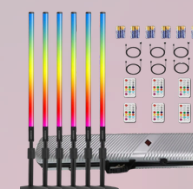

BALONY LAMPA BIAŁY LED, 4 LUB 5 BALONÓW NA LAMPIE, WYSOKOŚĆ 1,2 METRA

OBRĘCZE BIAŁE LED, ŚREDNICA 30 CM

LAMPKI KULKI BIAŁY LED, ŚREDNICA 8 CM, WYSOKOŚĆ 80 CM

**PROJEKTOR LINII 360°, RGBW, STEROWANIE PILOTEM
MOŻLIWOŚĆ SYNCHRONIZACJI**

**LISTWA LED RGBW, 3 FUNKCJE - STROBO, MATRIX & KOLOR, 1296 DIOD,
DMX 512, 150W, KANAŁY - CH05, CH09, CH22, CH1998**

**TUBA LED RGBW, BEZPRZEWODOWE, BATERIA 4800 MAH,
STEROWANIE PILOTEM I APLIKACJĄ, REAGUJE NA DŹWIĘKI**